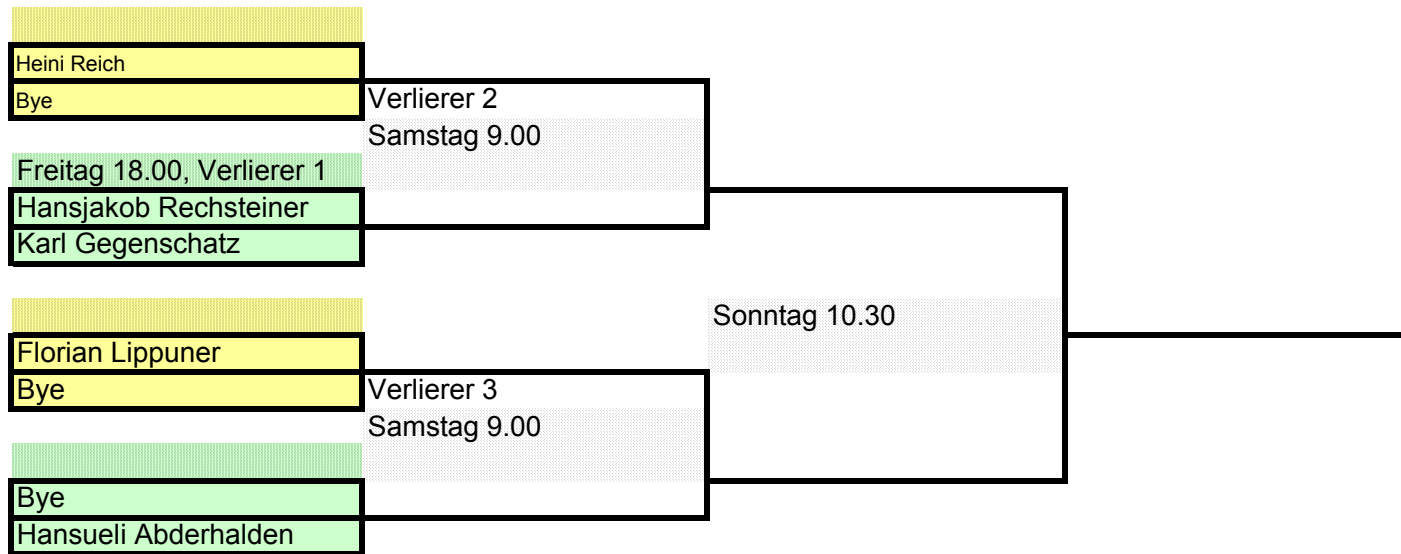

Haupttableau Herren Aktive 2016

Trosttableau Herren Aktive 2016

Einzel Senioren 2016

Trostrunde 3. / 4. und 5. Platz Verlierer 1, 2, 3

Spiel 1, 1 und 2
 Samstag 13.30

Spiel 2, 2 und 3
 Sonntag 9.00

Spiel 3, 1 und 3
 Sonntag 12.00

Damen Einzel Aktive 2016

Sonntag 9.00
Spiel Platz 3./4.