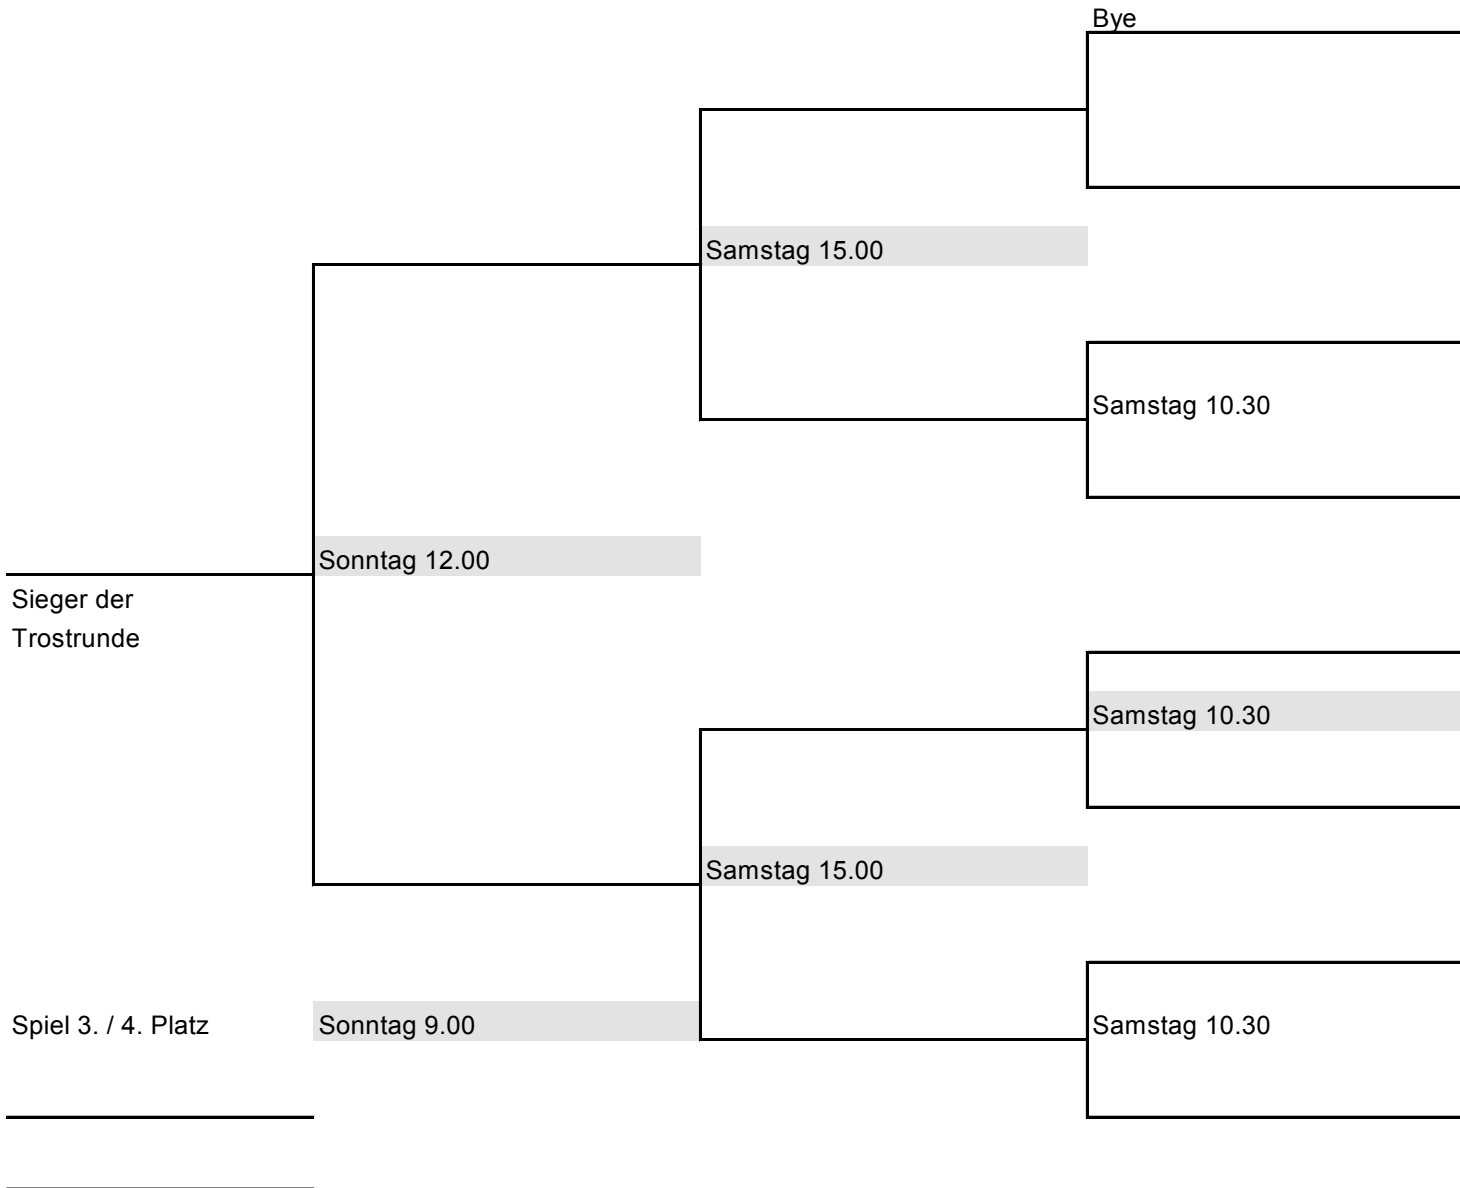

Haupttableau Herren Aktive 2016

Trosttableau Herren Aktive 2016

Einzel Senioren 2016

Trostrunde 3. / 4. und 5. Platz Verlierer 1, 2, 3

Spiel 1, 1 und 2
 Samstag 13.30

Spiel 2, 2 und 3
 Sonntag 9.00

Spiel 3, 1 und 3
 Sonntag 12.00

Damen Einzel Aktive 2016

Sonntag 9.00
Spiel Platz 3./4.