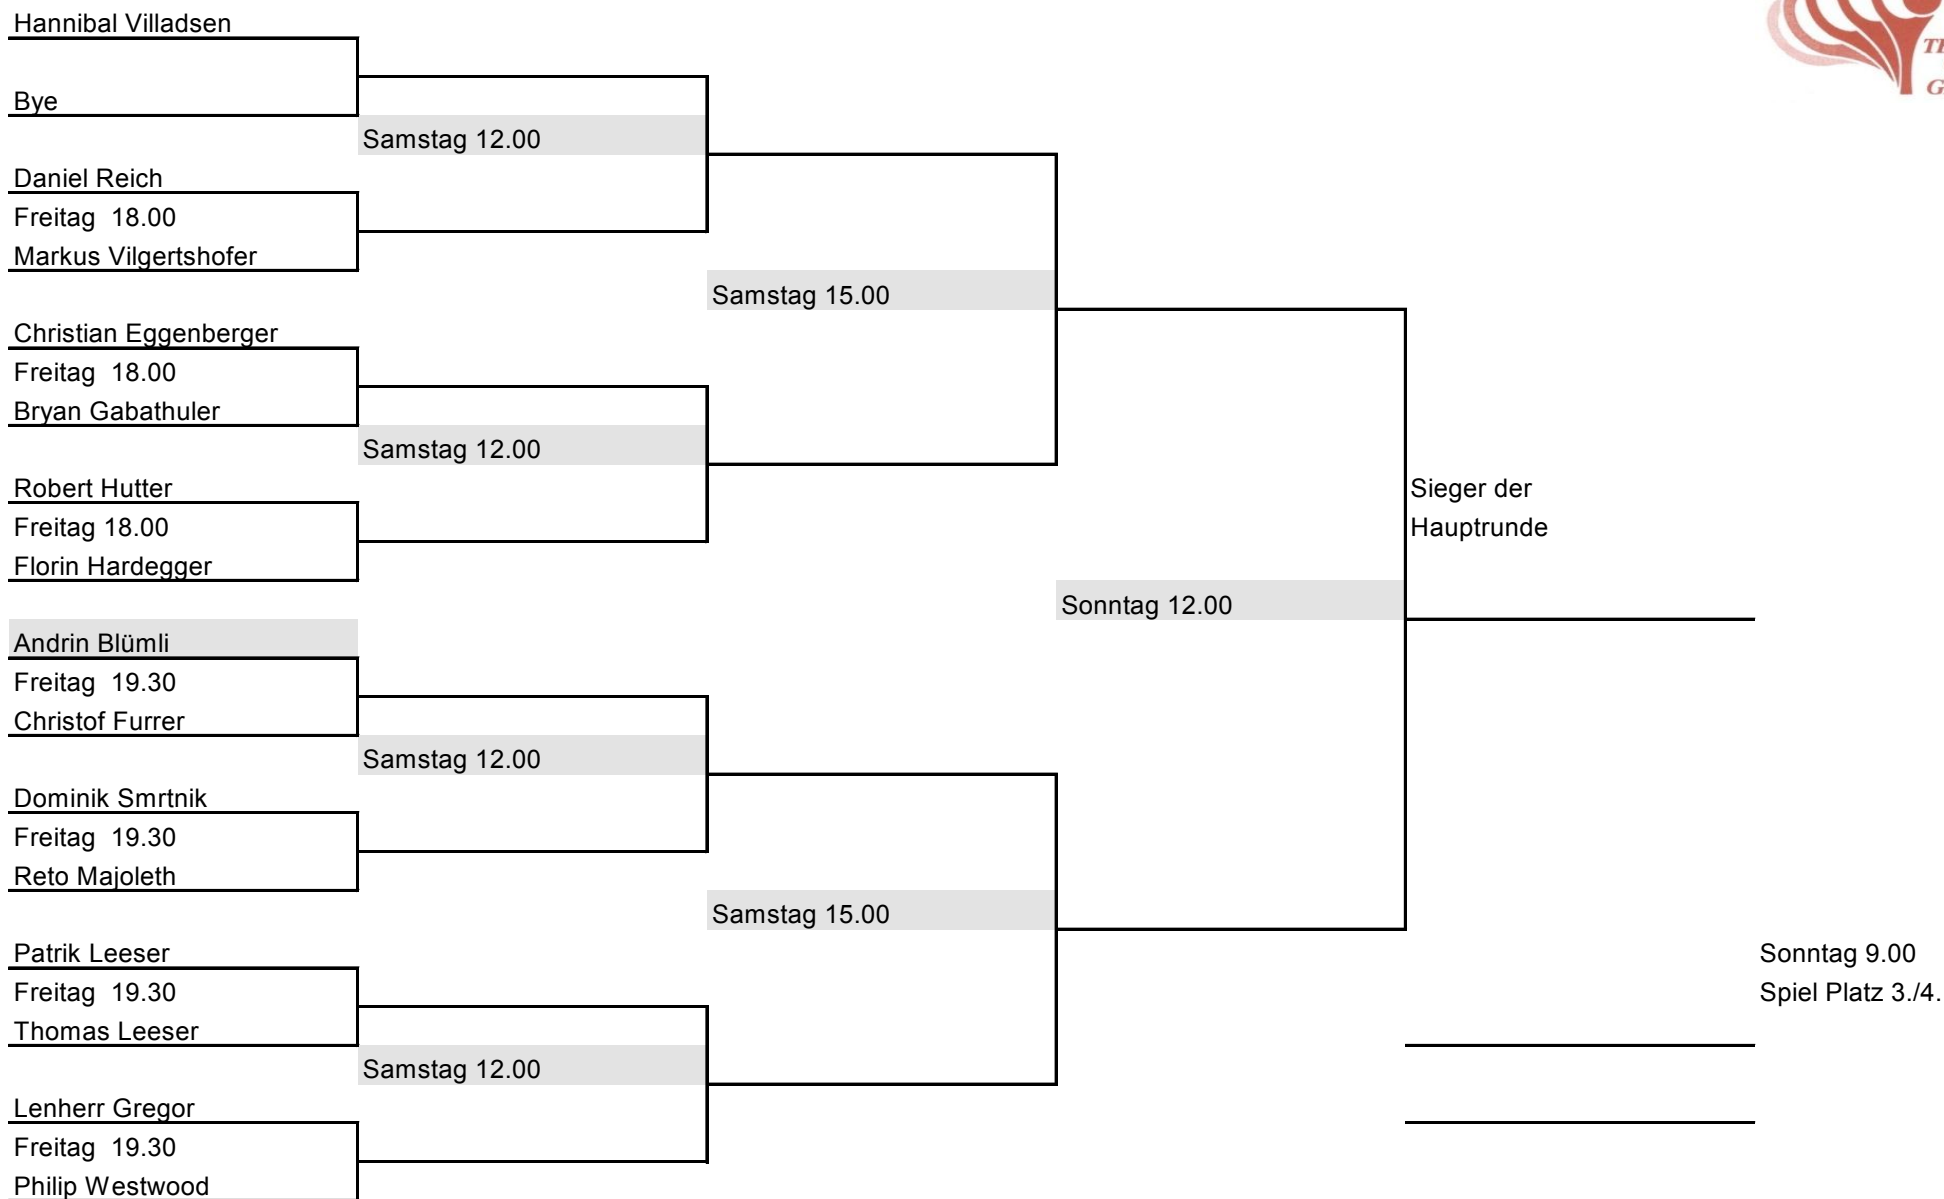

Haupttableau Herren Aktive 2016

Trosttableau Herren Aktive 2016

Einzel Senioren 2016

Trostrunde 3. / 4. und 5. Platz Verlierer 1, 2, 3

Spiel 1, 1 und 2
 Samstag 13.30

Spiel 2, 2 und 3
 Sonntag 9.00

Spiel 3, 1 und 3
 Sonntag 12.00

Damen Einzel Aktive 2016

Sonntag 9.00
Spiel Platz 3./4.